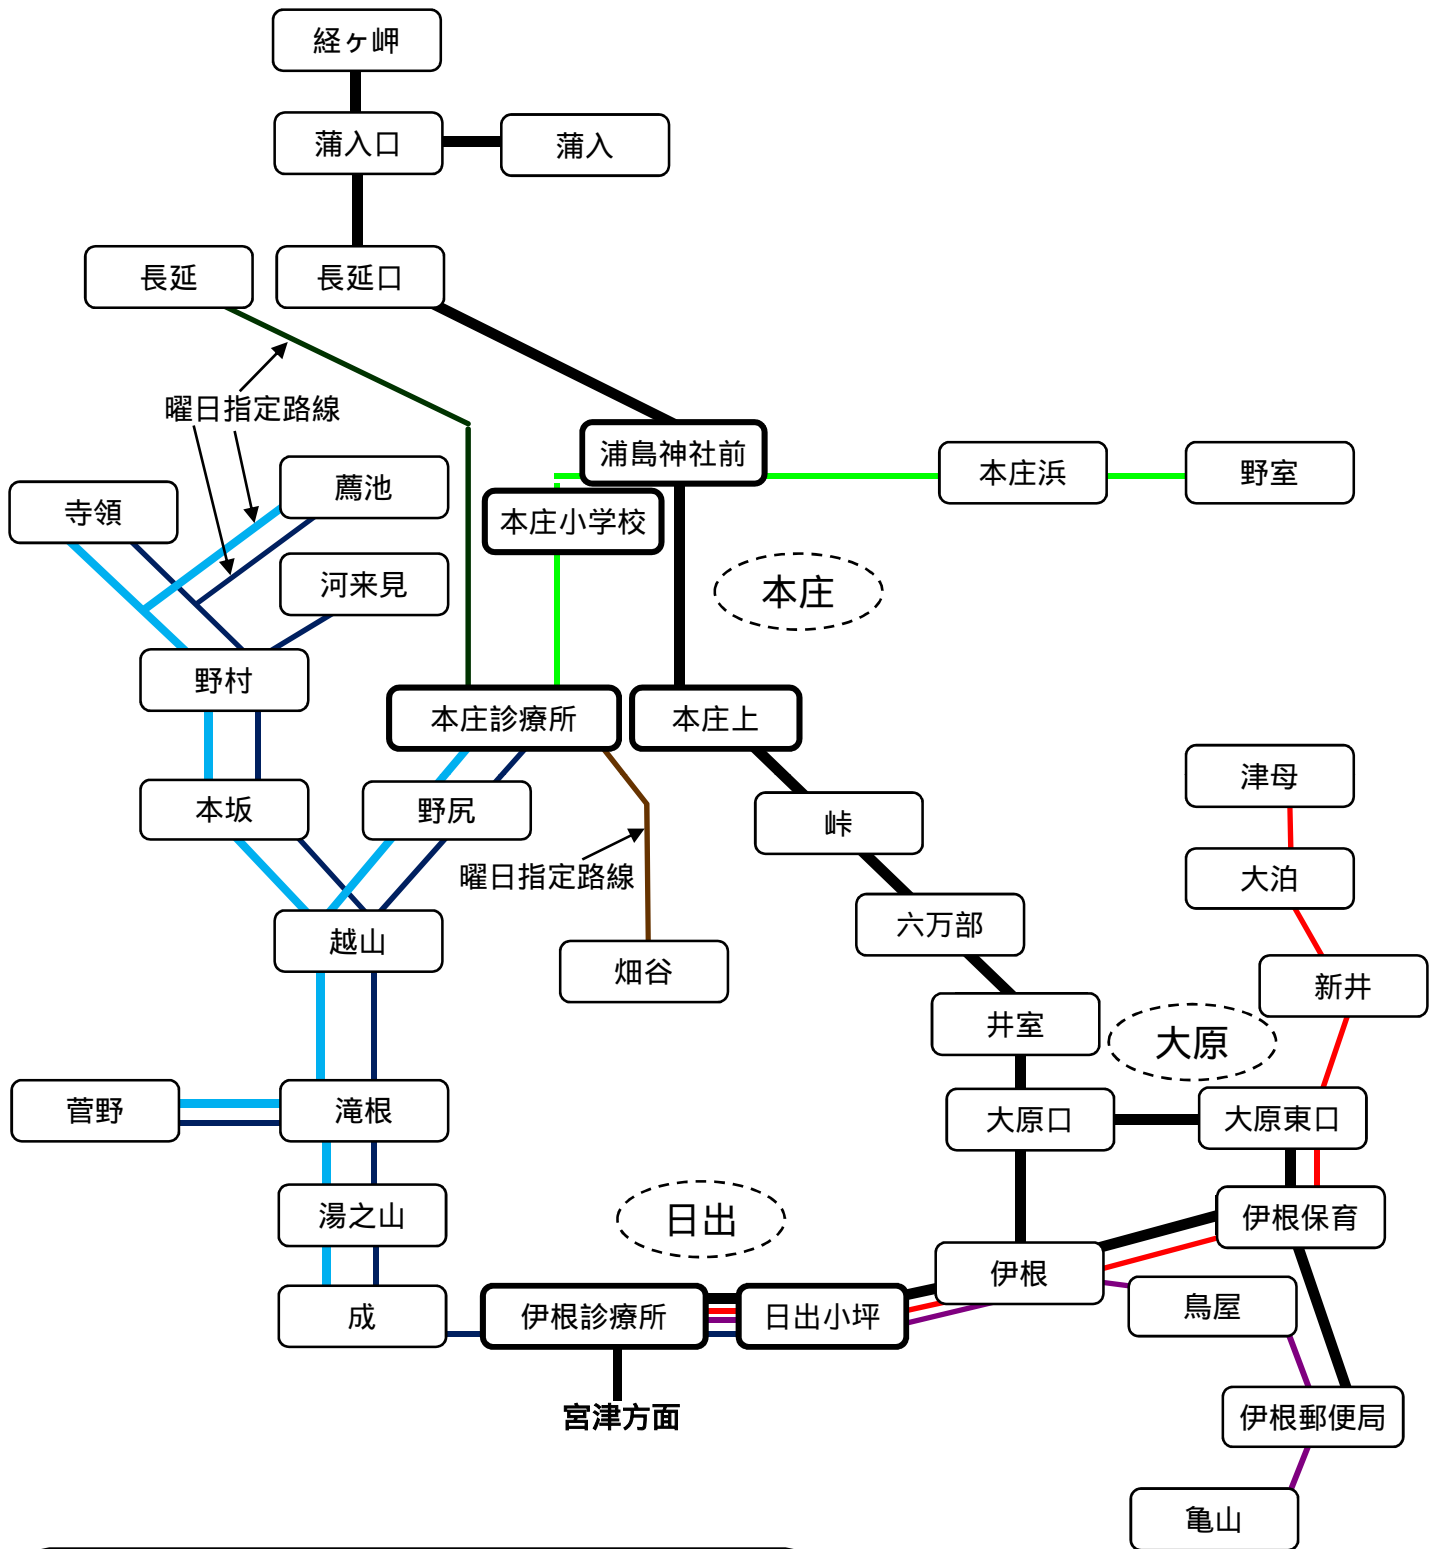

# 運行系統圖

- 蒲入線・経ヶ岬線 (一般乗合バス)
- 野室本庄線 (スクールバス)
- 長延本庄線 (スクールバス) 曜日指定
- 畑谷本庄線 (スクールバス) 曜日指定
- 筒川日出線 (患者輸送車)
- 津母日出線 (乗合バス)
- 亀島日出線 (乗合バス)
- 筒川本庄線 (患者輸送車)