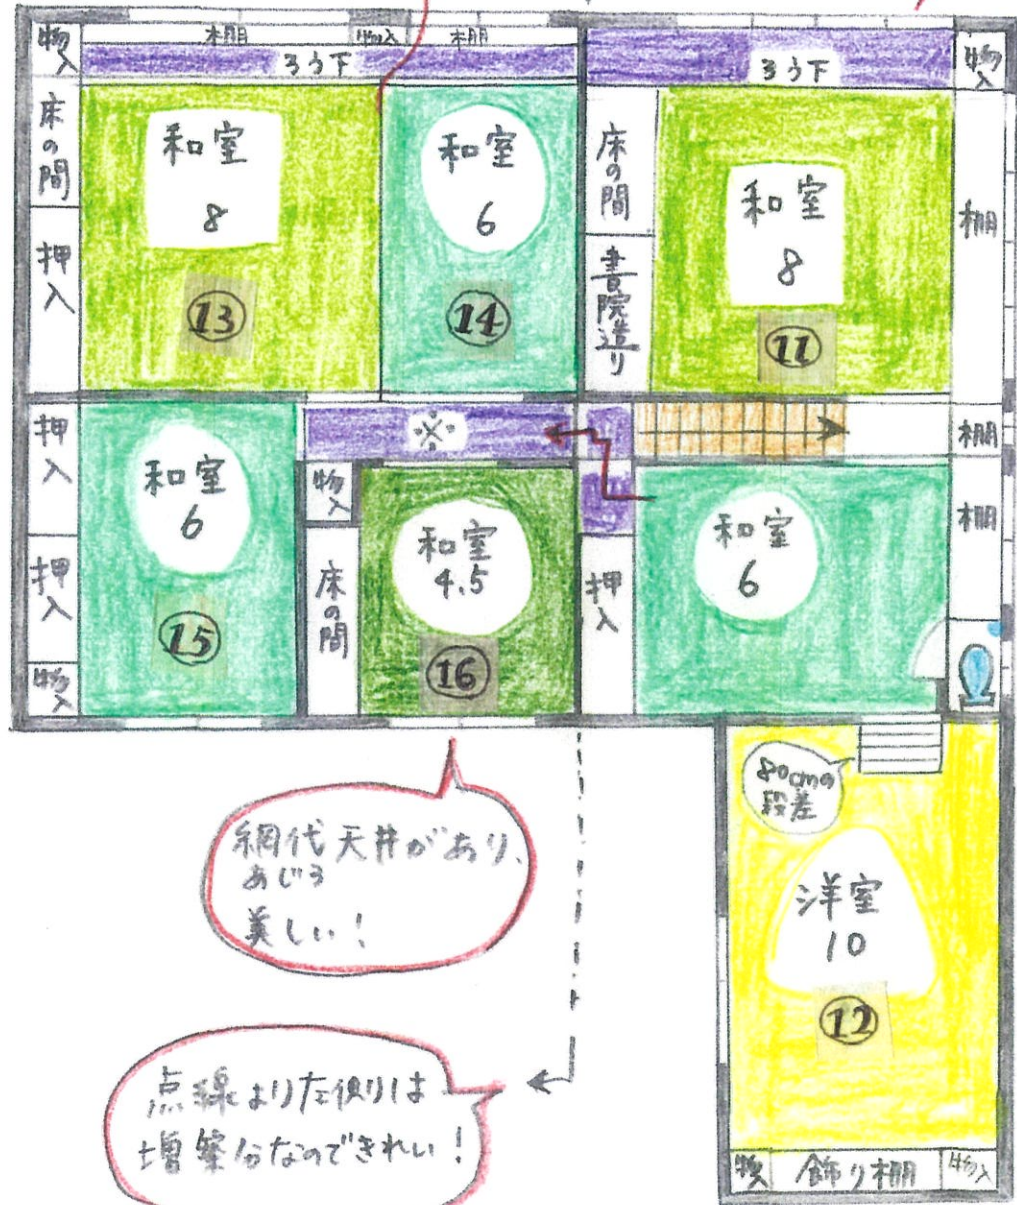

2F

画家による甲鳥の手描きの立派な心すま絵!

な.ろ.う.下

\*の上に42年内式階段があり、屋根裏収納部屋へ上がる。約20畳ありたい!

自動でさらく最新式のトイレ!

網代天井があり、あじろ美しい!

2016年に大幅リフォーム!!  
キッチン、ホールのにも!  
木製立体パネル使用で豪華!!

点線より左側は増築なのできれい!